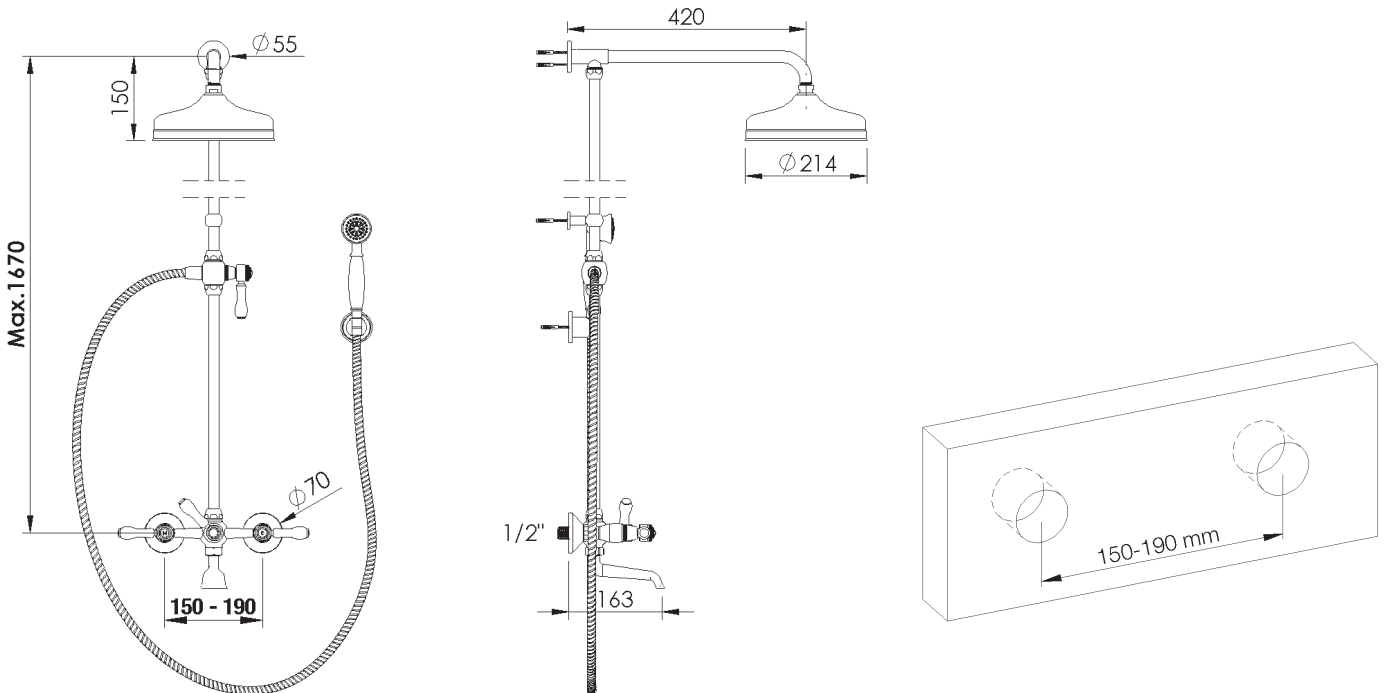

PRODUCT TECHNICAL SHEET

Collection :	1935	Ref. :	1935.--.75
--------------	------	--------	------------

Set mélangeur bain-douche mural avec douchette, support, colonne avec inverseur et tête de douche Ø200mm

Bad/douche mengkranenset voor wandmontage met handdouche, houder, douchezuil met omsteller en hoofdouche Ø200 mm

Set wall-mounted bath-shower mixer with handshower, support, shower arm with diverter and rainshower head Ø200 mm

Picture

Product details

Weight:	3,85 kg
Flow at 3 bar :	Shower restricted 12l/min
Internal mechanism :	Ceramic valve 1/4 turn

Technical drawing

RA-V02